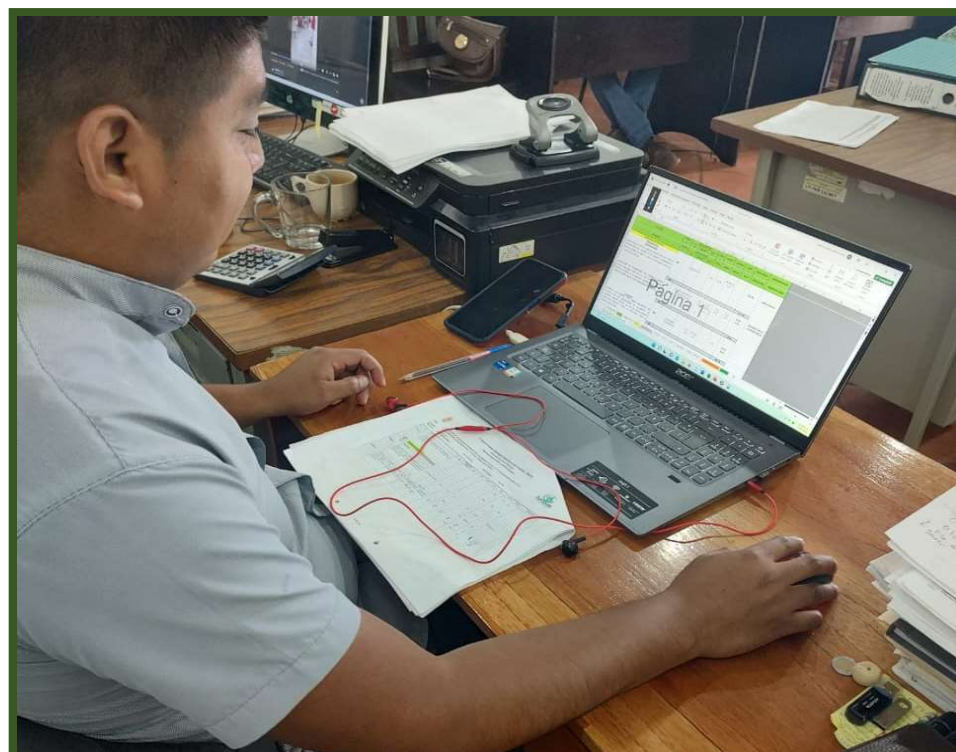

Después: Con PRODIM, Se tiene Equipo de Computo Actualizado.